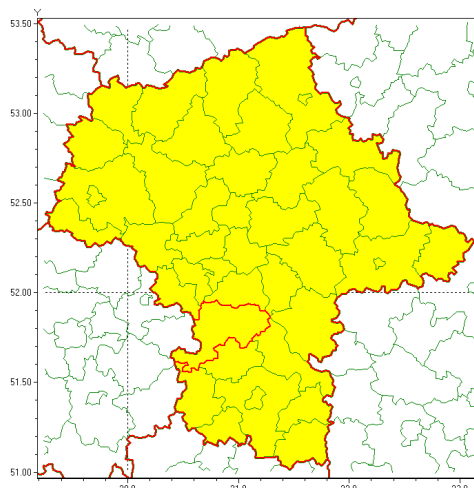

Zasięg ostrzeżenia w województwie

Burze z gradem

Ostrzeżenie meteorologiczne Nr 71

Nazwa biura	IMGW-PIB Centralne Biuro Prognoz Meteorologicznych - Wydział w Warszawie
Zjawisko/stopień zagrożenia	Burze z gradem/ 1
Obszar	województwo mazowieckie powiat grójecki
Ważność	od godz. 09:00 dnia 27.07.2021 do godz. 02:00 dnia 28.07.2021
Przebieg	Prognozowane są burze, którym miejscami będą towarzyszyć opady deszczu do 30 mm, lokalnie do 40 mm oraz porywy wiatru do 90 km/h. Miejscami grad.
Prawdopodobieństwo wystąpienia zjawiska(%)	80%
Uwagi	Brak.
Dyrektor synoptyk IMGW-PIB	Michał Jaworski
Godzina i data wydania	godz. 08:39 dnia 27.07.2021
SMS	IMGW-PIB OSTRZEGA: BURZE Z GRADEM/1 mazowieckie/grójecki od 09:00/27.07 do 02:00/28.07.2021 deszcz 40 mm, grad, porywy 90 km/h.