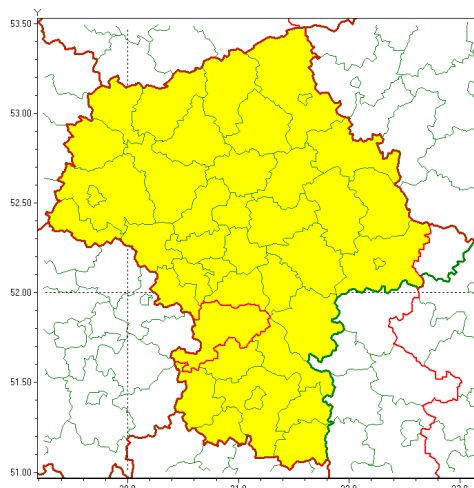

Zasięg ostrzeżenia w województwie

Burze z gradem

Ostrzeżenie meteorologiczne Nr 63

Nazwa biura	IMGW-PIB Centralne Biuro Prognoz Meteorologicznych - Wydział w Warszawie
Zjawisko/stopień zagrożenia	Burze z gradem/ 1
Obszar	województwo mazowieckie powiat grójcecki
Ważność	od godz. 14:00 dnia 12.07.2021 do godz. 24:00 dnia 12.07.2021
Przebieg	Prognozowane są burze, którym miejscami będą towarzyszyć ulewne opady deszczu do 30 mm, lokalnie do 40 mm oraz porywy wiatru do 90 km/h. Miejscami grad.
Prawdopodobieństwo wystąpienia zjawiska(%)	80%
Uwagi	W związku z dynamiczną sytuacją synoptyczną ostrzeżenie może ulec zmianie lub wydłużyć.
Dyrektor synoptyk IMGW-PIB	Michał Folwarski
Godzina i data wydania	godz. 10:31 dnia 12.07.2021
SMS	IMGW-PIB OSTRZEŻENIE: BURZE Z GRADEM/1 mazowieckie/grójcecki od 14:00/12.07 do 24:00/12.07.2021 deszcz 40 mm, grad, porywy 90 km/h.