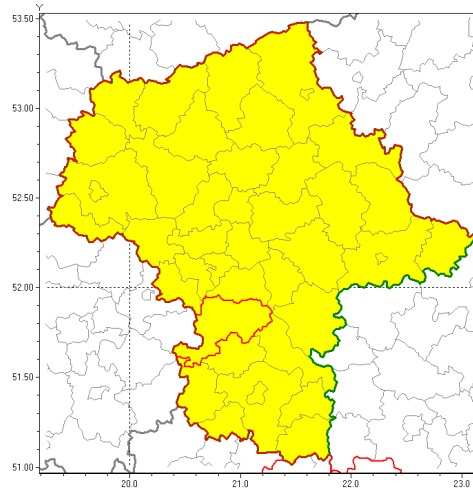

Zasięg ostrzeżenia w województwie

Burze z gradem

Ostrzeżenie meteorologiczne Nr 33

Nazwa biura	IMGW-PIB Centralne Biuro Prognoz Meteorologicznych w Warszawie
Zjawisko/stopień zagrożenia	Burze z gradem/ 1
Obszar	województwo mazowieckie powiat grójcecki
Ważność	od godz. 11:00 dnia 21.05.2019 do godz. 21:00 dnia 21.05.2019
Przebieg	Prognozuje się wystąpienie burz z opadami deszczu do 20 mm, lokalnie do 30 mm oraz porywami wiatru do 65 km/h. Miejscami grad.
Prawdopodobieństwo wystąpienia zjawiska(%)	80%
Uwagi	Brak.
Dyrektor synoptyk IMGW-PIB	Anna Woźniak
Godzina i data wydania	godz. 08:08 dnia 21.05.2019
SMS	IMGW-PIB OSTRZEŻA: BURZE Z GRADEM/1 mazowieckie/grójcecki od 11:00/21.05 do 21:00/21.05.2019 deszcz 40 mm, porywy 90 km/h.